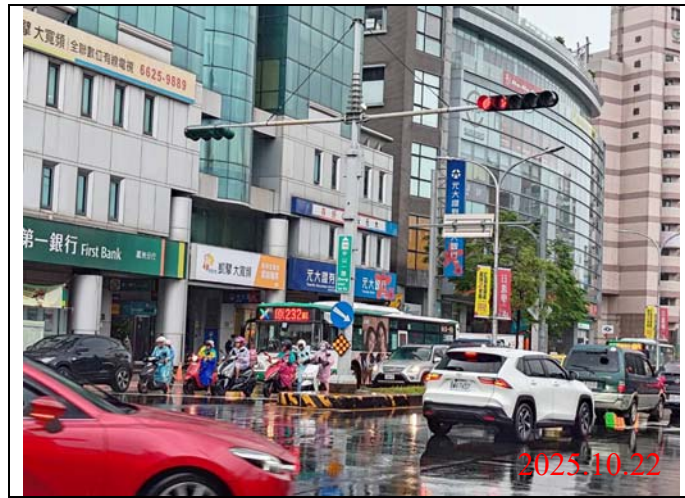

環狀線CF680B區段標道路巡查照片

巡查日期地點：114.10.22 / Y21車站
照片說明：牌面設置狀況

巡查日期地點：114.10.22 / Y22車站
照片說明：牌面設置狀況

巡查日期地點：114.10.22 / Y23車站
照片說明：牌面設置狀況