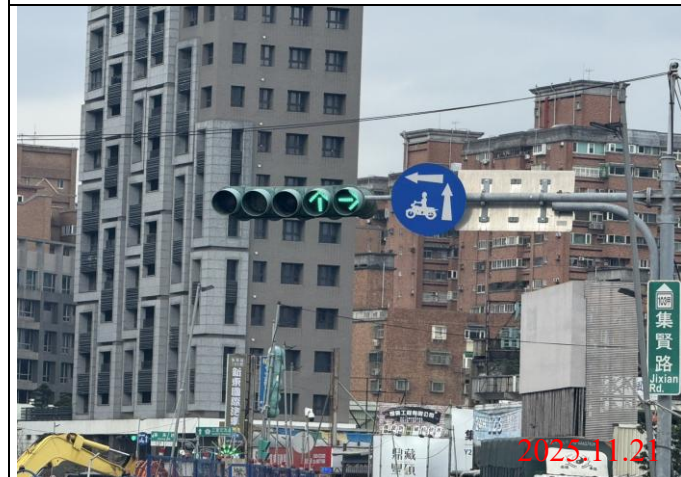

# 環狀線CF680B區段標道路巡查照片

巡查日期地點：114.11.21 / Y21車站  
照片說明：牌面設置狀況

巡查日期地點：114.11.21 / Y22車站  
照片說明：牌面設置狀況

巡查日期地點：114.11.21 / Y23車站  
照片說明：牌面設置狀況