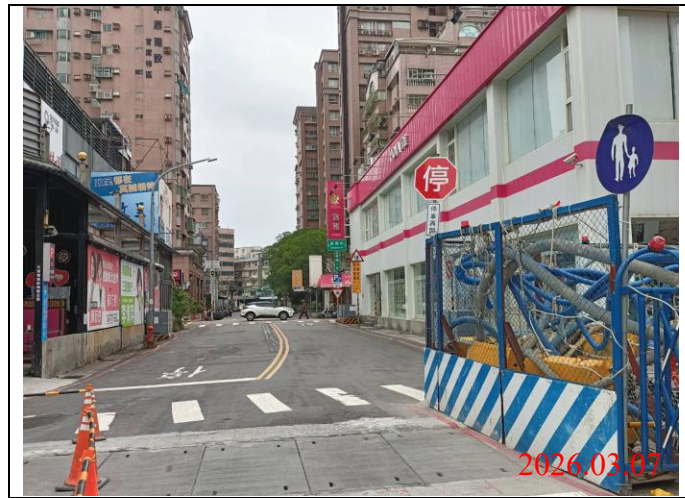

環狀線CF680B區段標道路巡查照片

巡查日期地點：115.03.07/ Y21車站
照片說明：牌面設置狀況

巡查日期地點：115.03.07/ Y22車站
照片說明：牌面設置狀況

巡查日期地點：115.03.07/ Y23車站
照片說明：牌面設置狀況