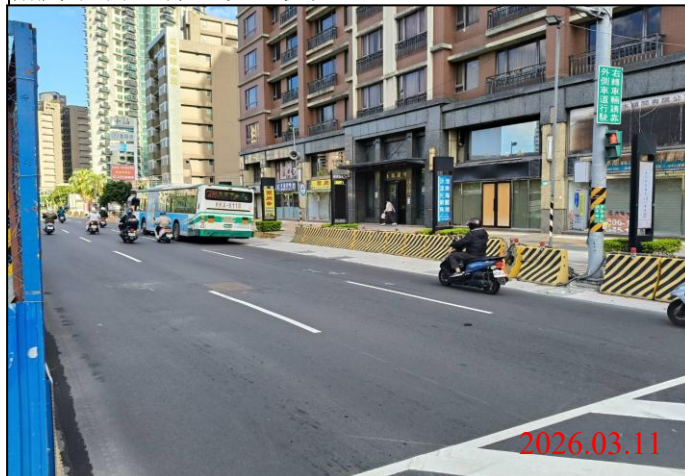

# 環狀線CF680B區段標道路巡查照片

巡查日期地點：115.03.11/ Y21車站  
照片說明：牌面設置狀況

巡查日期地點：115.03.11/ Y22車站  
照片說明：牌面設置狀況

巡查日期地點：115.03.11/ Y23車站  
照片說明：牌面設置狀況