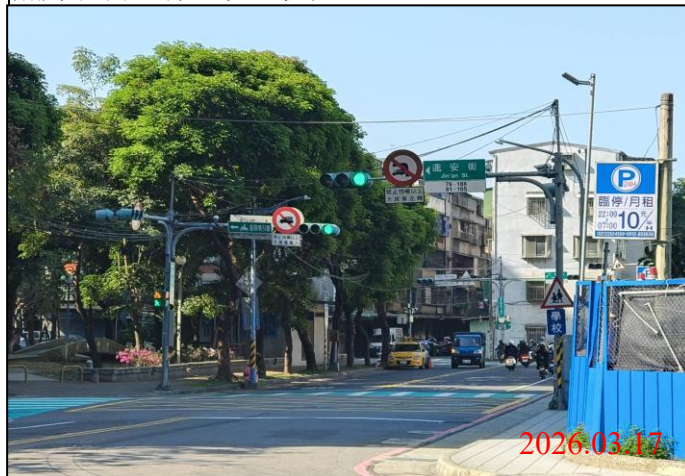

環狀線CF680B區段標道路巡查照片

巡查日期地點：115.03.17/ Y21車站
照片說明：牌面設置狀況

巡查日期地點：115.03.17/ Y22車站
照片說明：牌面設置狀況

巡查日期地點：115.03.17/ Y23車站
照片說明：牌面設置狀況