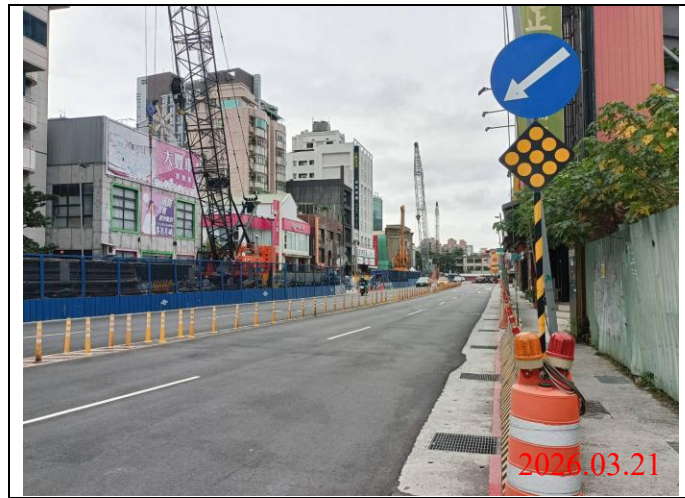

環狀線CF680B區段標道路巡查照片

巡查日期地點：115.03.21/ Y21車站
照片說明：牌面設置狀況

巡查日期地點：115.03.21/ Y22車站
照片說明：牌面設置狀況

巡查日期地點：115.03.21/ Y23車站
照片說明：牌面設置狀況