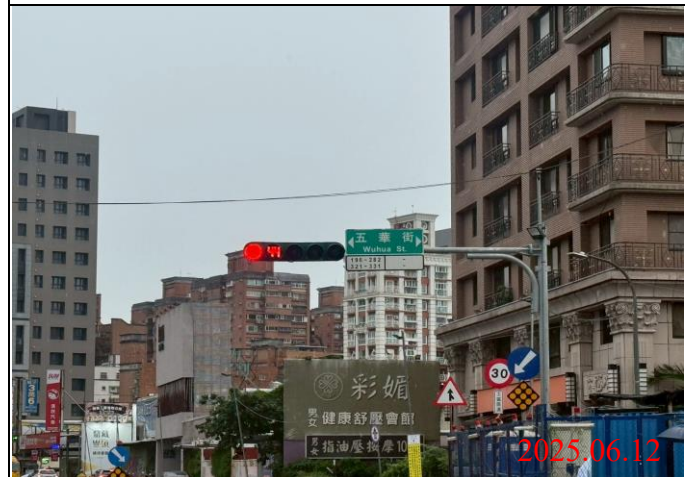

環狀線CF680B區段標道路巡查照片

巡查日期地點：114.06.12/ Y21車站
照片說明：牌面設置狀況

巡查日期地點：114.06.12/ Y22車站
照片說明：牌面設置狀況

巡查日期地點：114.06.12/ Y23車站
照片說明：牌面設置狀況