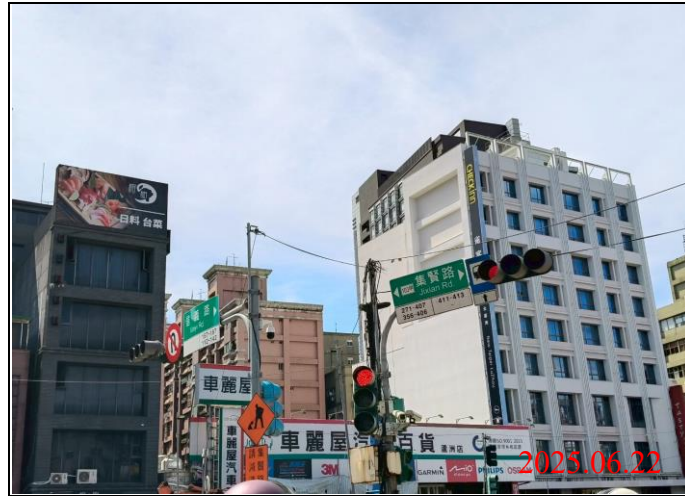

環狀線CF680B區段標道路巡查照片

巡查日期地點：114.06.22/ Y21車站
照片說明：牌面設置狀況

巡查日期地點：114.06.22/ Y22車站
照片說明：牌面設置狀況

巡查日期地點：114.06.22/ Y23車站
照片說明：牌面設置狀況